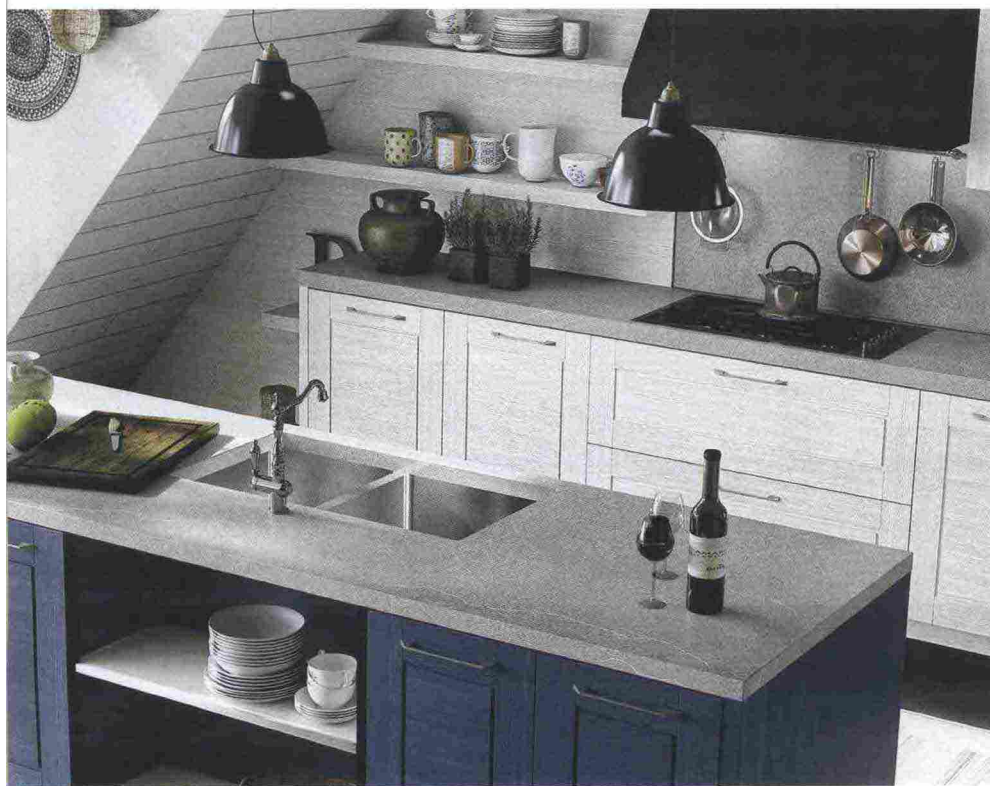

RIABITARE

Ambienti aperti
e strategie salvaspazio
in 125 metri quadri

SCELTE VINCENTI

Maggior efficienza
e consumi ridotti

Sicurezza ai fornelli:
tutto quello
che occorre sapere

CUCINE TRADIZIONALI

In una mansarda con la cucina a vista ogni dettaglio diventa elemento d'arredo, come le basi che riprendono il motivo a doghe orizzontali della parete e il nero della cappa e delle lampade.

La cucina con isola al centro (L 278 x P 96 x H 84 cm, escluso top) è realizzata con scocca in abete massello, nelle finiture grigio boulette e blu petrolio. Una base da 90 cm con scocca in legno abete massello e 2 ante costa 650 + Iva.

Raccordata da una cornice superiore, la cucina ha una struttura in truciolare nobilitato in melaminico, ante con telaio in frassino massello (21 mm) e bugne impiallacciate tinto avorio decapè. Una base da 60 cm costa 136 euro.

Le ante della cucina sono a telaio con pannello in massello di tiglio nella finitura laccata bianca opaca. Decisamente classiche le vetrine con telaio all'inglese. Prezzo da rivenditore.

Baltimora di Scavolini
www.scavolini.com