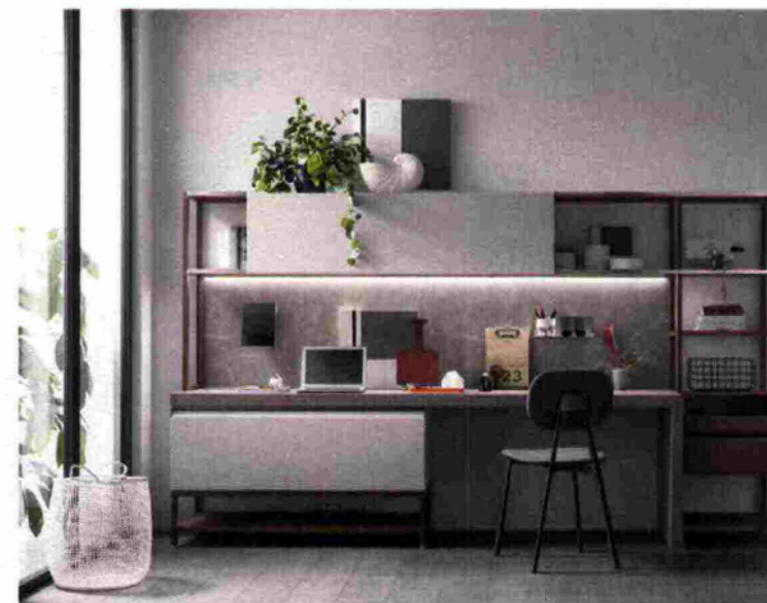

# La casa dei sogni ha... una Cucina Speciale

Questa cucina è un  
'assaggio' del prossimo  
numero (in edicola dal  
4 maggio), in cui potrai  
vedere tutta la casa  
da cui è stata... rubata!

*la cucina dei sogni è...*

*di Paolo Manca*

LE NUANCES E LE FINITURE di ante e struttura connettono la cucina ai mobili del living.

IL GIOCO SIMMETRICO di pieni e di vuoti è ripreso nell'area home office.

**LA ZONA STUDIO-LAVORO** ha la base e l'anta scorrevole in alto in Pet riciclato finitura Pioggia, struttura Sistema Parete Status in finitura Ruggine + elemento a giorno e cassetti laccato opaco Ruggine. Mensole in laccato opaco Ruggine e schienale magnetico con accessori, più piano scrivania in laminato Unicolor Botticino.

**L'ANGOLO TV**, nella foto ha la base e l'anta scorrevole in basso, ha le basi laccate opaco Grigio Vulcano, il pensile a giorno e lo schienale in laccato opaco Grigio Airone; il pensile telaio è realizzato in alluminio titanio, con vetro fumé.

**QUESTA CUCINA È Formalia di Scavolini**, un sistema d'arredo ad alta componibilità per cucina e living. Qui nella composizione con isola e Sistema Parete Status (una struttura modulare a giorno che può essere installata anche come elemento divisorio), è caratterizzata da ante laccato opaco Grigio Chiaro e Ruggine e struttura del Sistema Parete Status color Ruggine. Il suo segno distintivo? La sagomatura dell'anta, dotata di maniglia in metallo con profilo titanio.